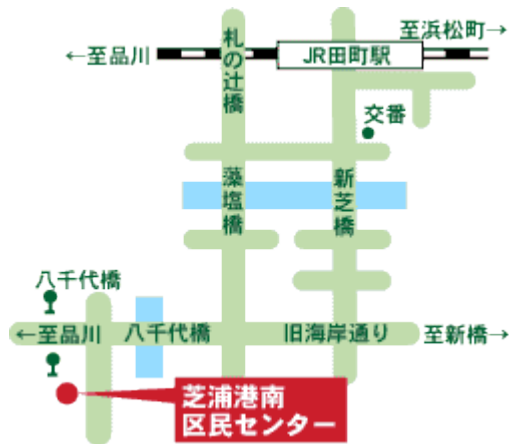

【お申込・お問い合わせ先】

裏面申し込み用紙に記入の上 FAX いただくか、E-Mail にてお申し込み下さい。

☆ 山井綱雄事務所 TEL：03-4530-3767 FAX：03-5770-7883

Mail:nohkomparu@yamaitsunao.com

山井綱雄公式サイト URL：<http://www.yamaitsunao.com>

【主な稽古場案内図】

東京教

FAX : 03-5770-7883