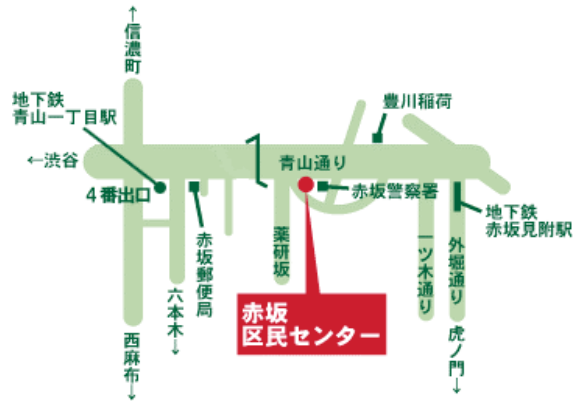

【お申込・お問い合わせ先】

裏面申し込み用紙に記入の上 FAX いただくか、E-Mail にてお申し込み下さい。

☆ 山井綱雄事務所 TEL：03-4530-3767 FAX：03-5770-7883

Mail:nohkomparu@yamaitsunao.com

山井綱雄公式サイト URL：<http://www.yamaitsunao.com>

【主な稽古場案内図】

東京教

FAX : 03-5770-7883